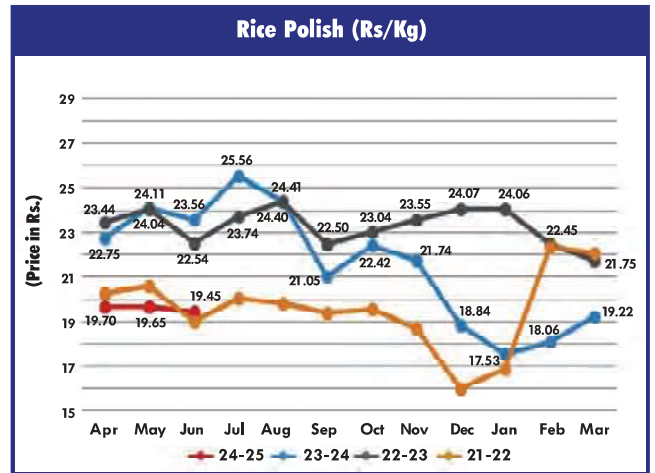

Weighted Average Prices of Cattle Feed Ingredients (FOR Prices in Madhya Pradesh)

Source:

www.NCDFI.coop | www.NCDFIeMarket.com | [in](#) [f](#) [v](#) [@](#) <#> [NCDFIcoop](#)

Source:

www.NCDFI.coop | www.NCDFIeMarket.com | [in](#) [f](#) [v](#) [@](#) <#> [NCDFIcoop](#)