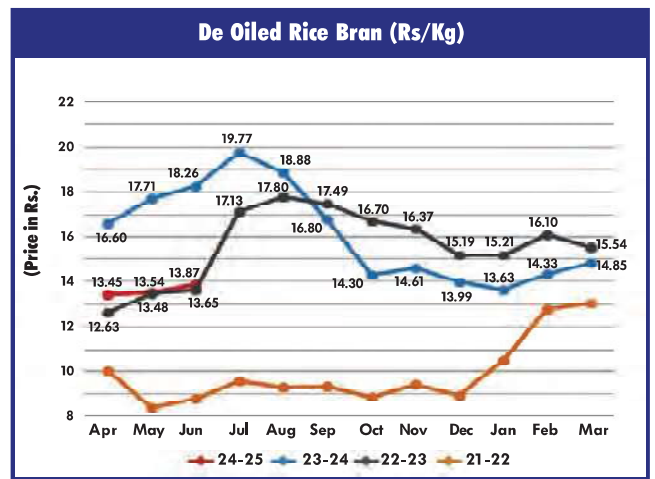

Weighted Average Prices of Cattle Feed Ingredients (FOR Prices in Madhya Pradesh)

Source:

www.NCDFI.coop | www.NCDFIeMarket.com | [in](#) [f](#) [v](#) [@](#) <#> [NCDFIcoop](#)

Source:

www.NCDFI.coop | www.NCDFIeMarket.com | [in](#) [f](#) [v](#) [@](#) <#> [NCDFIcoop](#)