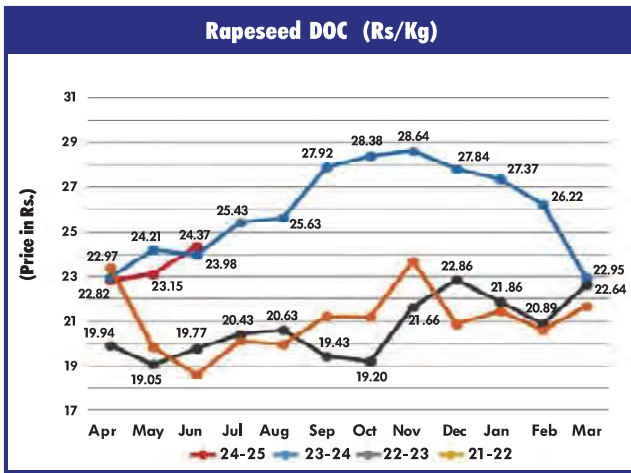

Weighted Average Prices of Cattle Feed Ingredients (FOR Prices in Madhya Pradesh)

Source:

www.NCDFI.coop | www.NCDFIeMarket.com | [in](#) [f](#) [v](#) [@](#) <#> [NCDFIcoop](#)

Source:

www.NCDFI.coop | www.NCDFIeMarket.com | [in](#) [f](#) [v](#) [@](#) <#> [NCDFIcoop](#)